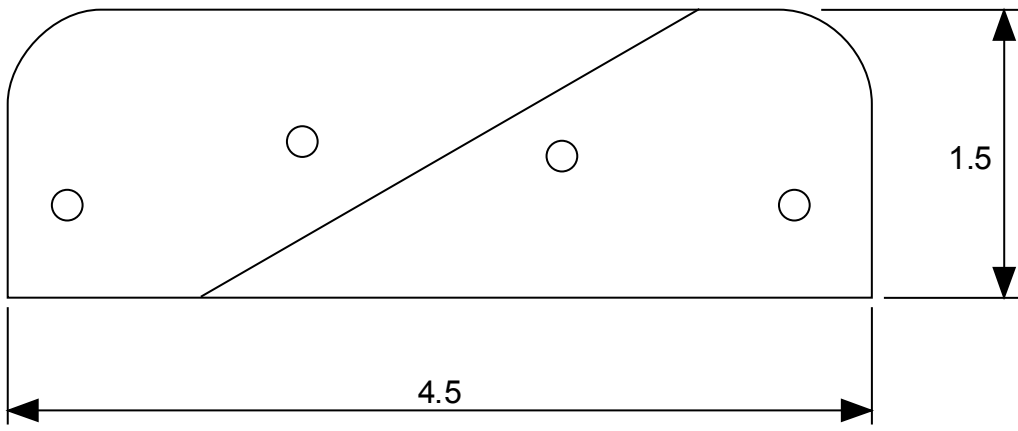

RABUGGI
Hatch Latch Shoes
09-10-12 R. A. B.
scale: 1 : 1

Nylon plate - 0.312 thick
2 pair reqd.

RABUGGI
Hatch Latch Hook
09-10-12 R.A.B

scale: 1 : 1